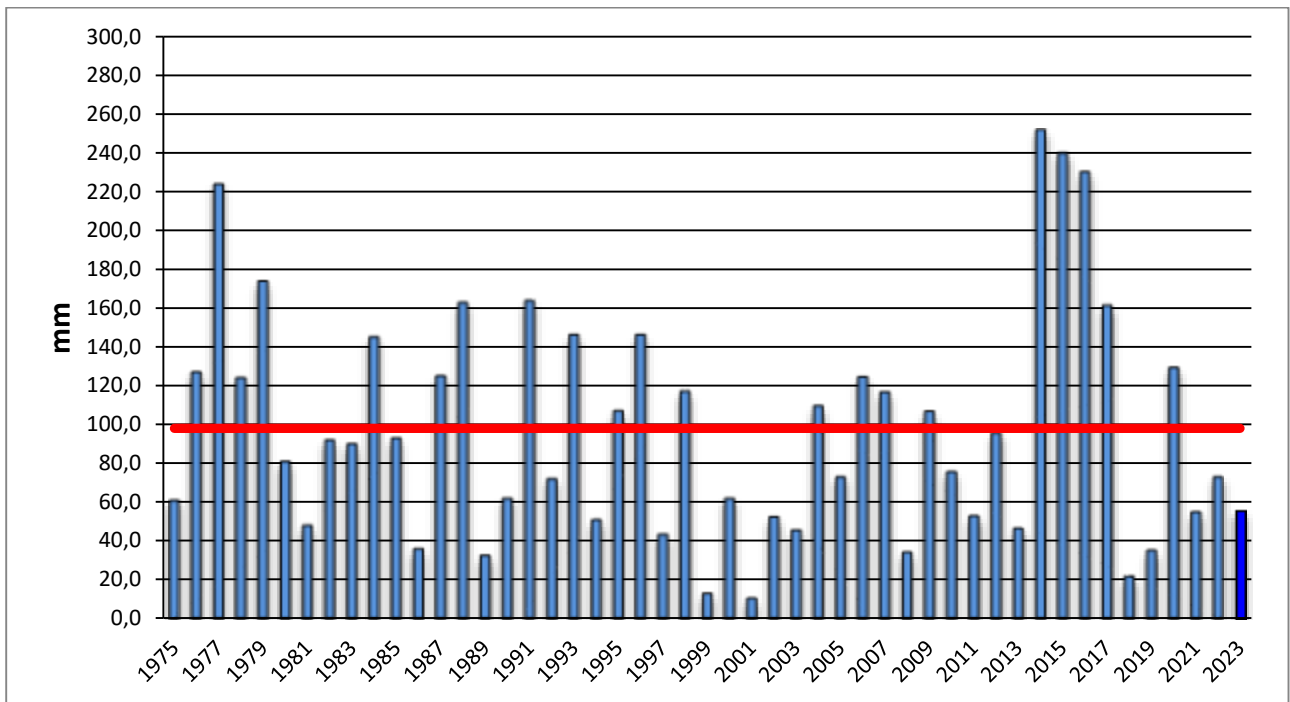

(*) ET0: Es la evapotranspiración potencial y representa la demanda evaporativa estimada del ambiente en mm/día, Valor de precipitación = 0,2; no se considera lluvia,

- Total de lluvia del mes de febrero: 55,4 mm
- Total de lluvia acumulada en el año: 166,2 mm
- Total de lluvia acumulada periodo cultivos de estivales: (julio 22- febrero 23) 366,0 mm

Lluvias registradas en General Cabrera en el mes de Febrero (Periodo 1975 - 2023)

Gráfico 1: Promedio histórico 97,9 mm (línea roja)

Lluvias acumuladas Periodo Julio-Febrero

Gráfico 2: Línea negra representa el promedio histórico (periodo 1975 – 2023)