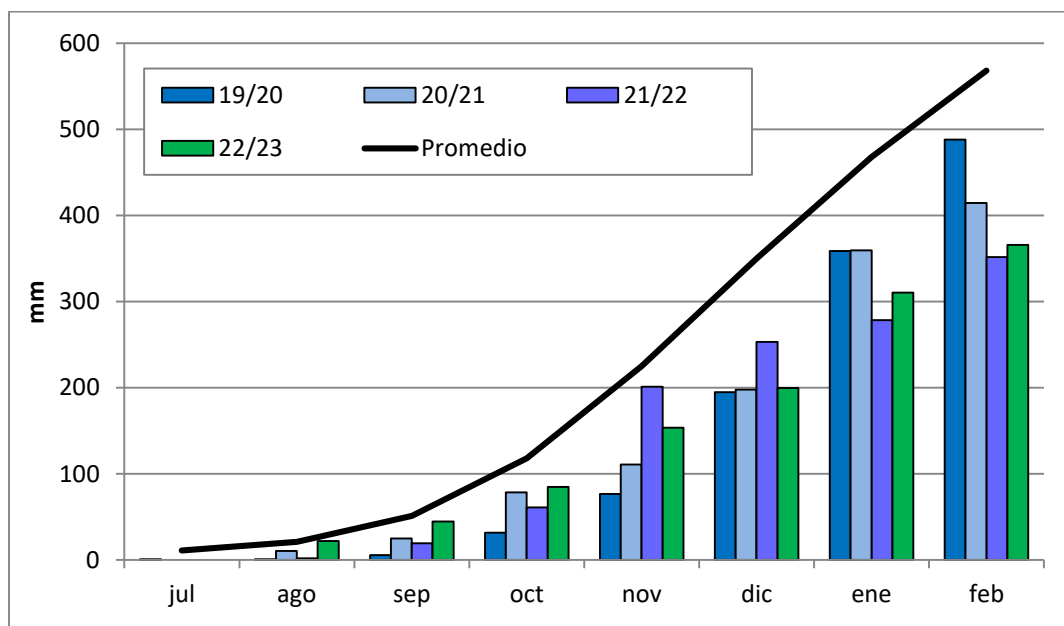

(*) ET0: Es la evapotranspiración potencial y representa la demanda evaporativa estimada del ambiente en mm/día, Valor de precipitación = 0,2; no se considera lluvia,

- Total de lluvia del mes de febrero: 55,4 mm
- Total de lluvia acumulada en el año: 166,2 mm
- Total de lluvia acumulada periodo cultivos de estivales: (julio 22- febrero 23) 366,0 mm

Lluvias registradas en General Cabrera en el mes de Febrero (Periodo 1975 - 2023)

Gráfico 1: Promedio histórico 97,9 mm (línea roja)

Lluvias acumuladas Periodo Julio-Febrero

Gráfico 2: Línea negra representa el promedio histórico (periodo 1975 – 2023)

Temperaturas máximas y mínimas

Grafico3, Registro de temperaturas ambientales ocurridas durante el mes de febrero.

Participan en la elaboración de este informe:
Biól, Mariela Monetti

Para suscribirse/cancelar su suscripción al boletín envíe un correo electrónico a:
aergcabrera@inta.gov.ar