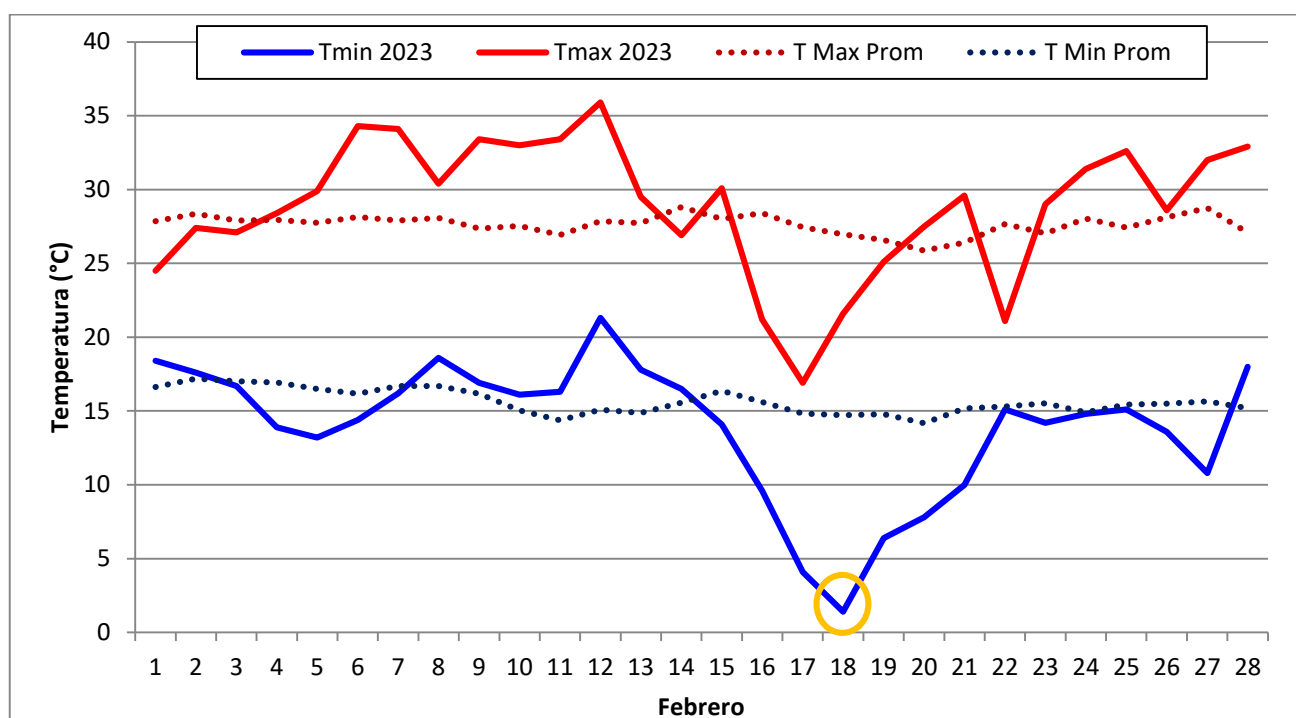

(*) ET0: Es la evapotranspiración potencial y representa la demanda evaporativa estimada del ambiente en mm/día, Valor de precipitación = 0,2; no se considera lluvia,

- Total de lluvia del mes de febrero: 55,4 mm
- Total de lluvia acumulada en el año: 166,2 mm
- Total de lluvia acumulada periodo cultivos de estivales: (julio 22- febrero 23) 366,0 mm

Lluvias registradas en General Cabrera en el mes de Febrero (Periodo 1975 - 2023)

Gráfico 1: Promedio histórico 97,9 mm (línea roja)

Lluvias acumuladas Periodo Julio-Febrero

Gráfico 2: Línea negra representa el promedio histórico (periodo 1975 – 2023)

Temperaturas máximas y mínimas

Grafico3, Registro de temperaturas ambientales ocurridas durante el mes de febrero.

Participan en la elaboración de este informe:
Biól, Mariela Monetti

Para suscribirse/cancelar su suscripción al boletín envíe un correo electrónico a:
aergcabrera@inta.gov.ar